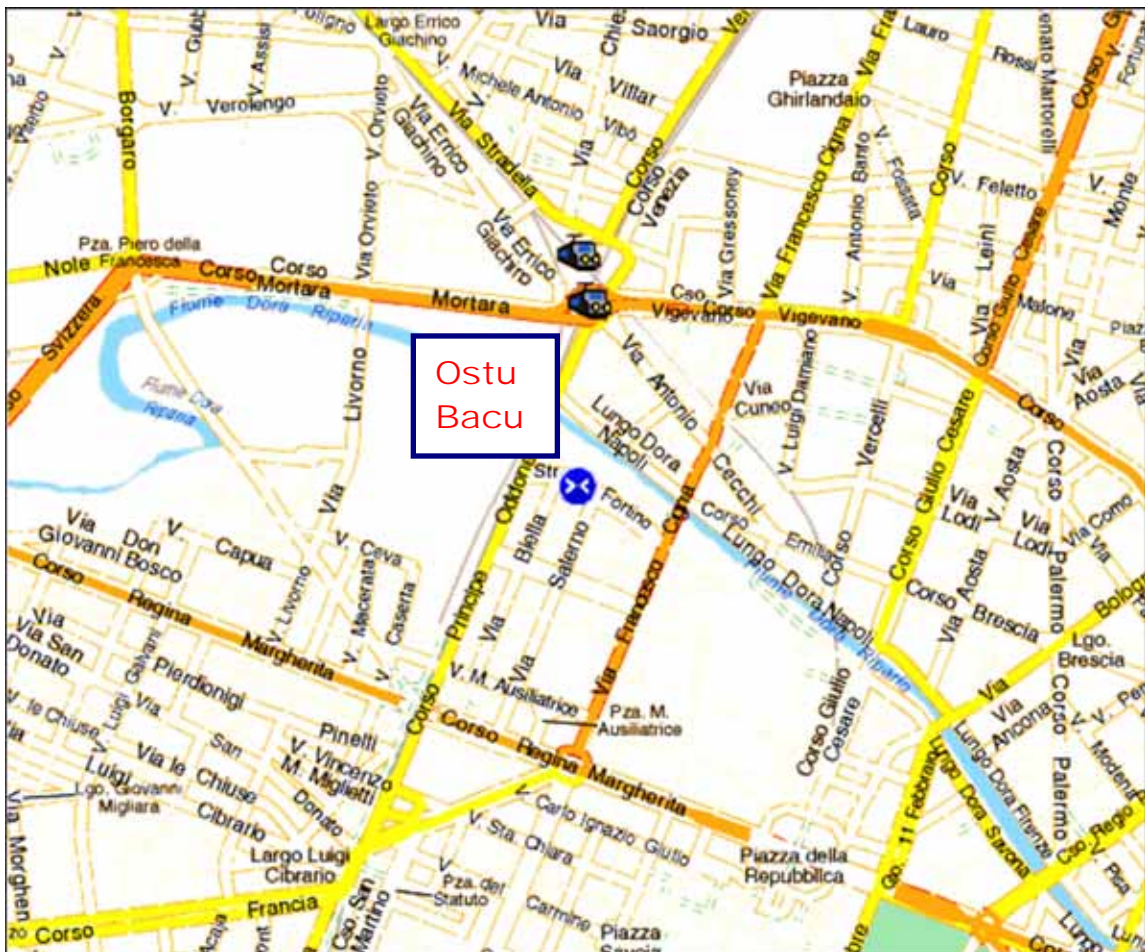

ROTARY CLUB CHIVASSO

Ristorante Centro Congressi Pacific Fortino

Strada del Fortino, 36

10152 TORINO

Telefono 011.521.79.53 - 011.521.14.27 - 011.51.87.205

Fax 011.43.96.196

Ricordiamo alla gentile Clientela che la struttura dispone di un parcheggio presidiato sotterraneo riservato ai Clienti del ristorante dalle ore 19,15. Vi invitiamo a voler seguire le indicazioni esterne che riportano Parcheggio Centro Commerciale (adiacente all'ingresso dell'albergo, lato Via Cigna) che permettono un accesso diretto dall'interno della Galleria al Ristorante